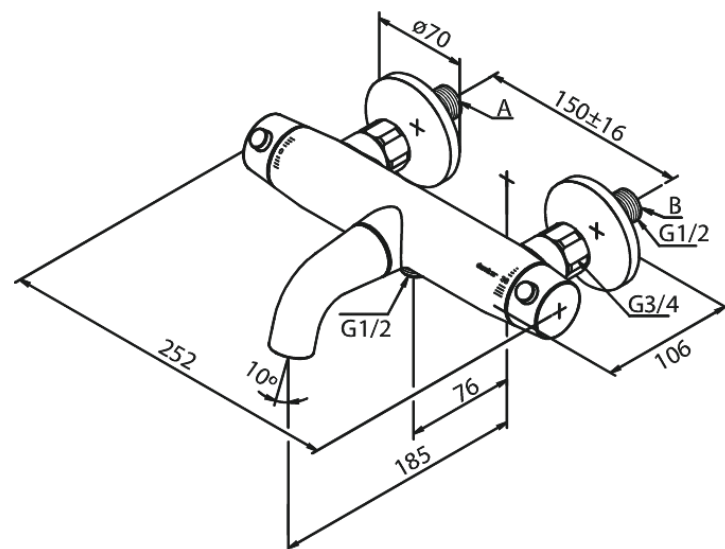

Technische functies

FM Mattsson Nederland BV
Bosuil 10, 3931 GG Woudenberg

085 - 401 87 80 info@damixa.nl

Bezoek voor meer informatie <https://damixa.nl>

damixa