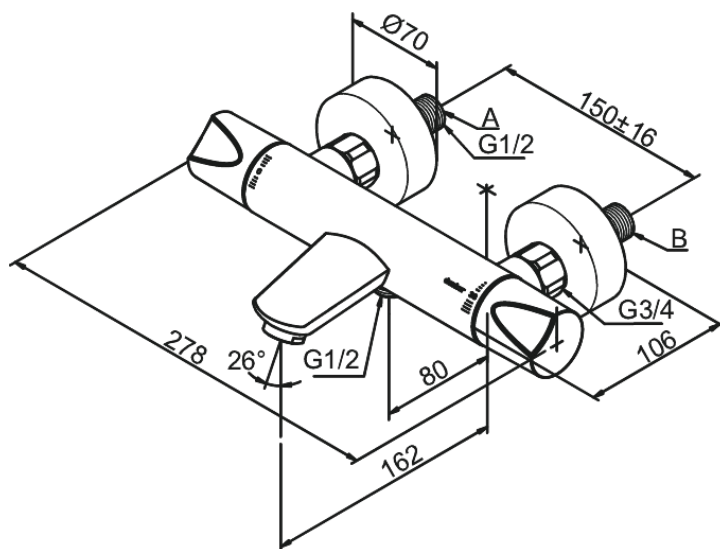

Technische functies

FM Mattsson Nederland BV
Bosuil 10, 3931 GG Woudenberg

085 - 401 87 80 info@damixa.nl

Bezoek voor meer informatie <https://damixa.nl>

damixa