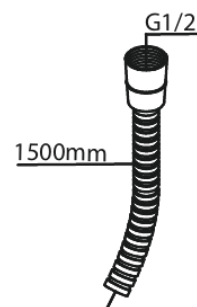

Inbouw

Afbouwset bidetmengkraan

Artikel nr.: 741308700
Uitvoeringen: Mat Koper PVD
Series: Inbouw

EAN-nummer: 5708516844815

Kenmerken:

Rozetten, uitloop en grepen uitgevoerd in metaal 1 spreiestand
1/2" onderaansluiting voor doucheslang
Keramische schijven

Technische functies

FM Mattsson Nederland BV
Bosuil 10, 3931 GG Woudenberg

085 - 401 87 80 info@damixa.nl

Bezoek voor meer informatie <https://damixa.nl>

damixa