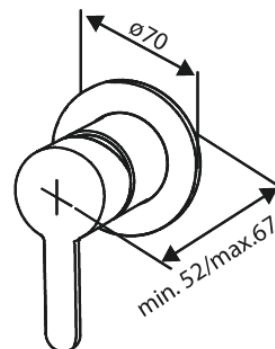

Inbouw

Afbouwset bidetmengkraan

Artikel nr.: 741308700
Uitvoeringen: Mat Koper PVD
Series: Inbouw

EAN-nummer: 5708516844815

Kenmerken:

Rozetten, uitloop en grepen uitgevoerd in metaal 1 spreiestand
1/2" onderaansluiting voor doucheslang
Keramische schijven

Technische functies

FM Mattsson Nederland BV
Bosuil 10, 3931 GG Woudenberg

085 - 401 87 80 info@damixa.nl

Bezoek voor meer informatie <https://damixa.nl>

damixa