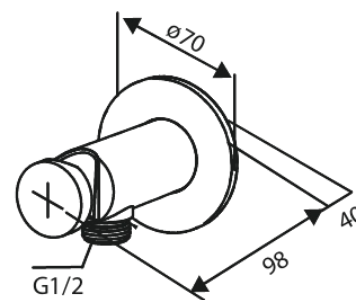

Inbouw

Afbouwset bidetmengkraan

Artikel nr.: 741308700
Uitvoeringen: Mat Koper PVD
Series: Inbouw

EAN-nummer: 5708516844815

Kenmerken:

Rozetten, uitloop en grepen uitgevoerd in metaal 1 spreiestand
1/2" onderaansluiting voor doucheslang
Keramische schijven

Technische functies

FM Mattsson Nederland BV
Bosuil 10, 3931 GG Woudenberg

085 - 401 87 80 info@damixa.nl

Bezoek voor meer informatie <https://damixa.nl>

damixa