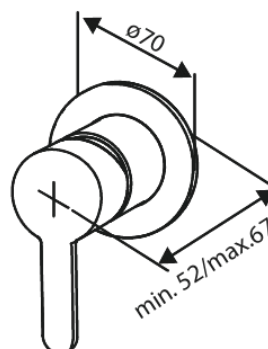

Inbouw

Afbouwset bidetmengkraan

Artikel nr.: 741307900
Uitvoeringen: Mat messing PVD
Series: Inbouw

EAN-nummer: 5708516844808

Kenmerken:

Rozetten, uitloop en grepen uitgevoerd in metaal 1 sprei-stand
1/2" onderaansluiting voor doucheslang
Keramische schijven

Technische functies

FM Mattsson Nederland BV
Bosuil 10, 3931 GG Woudenberg

085 - 401 87 80 info@damixa.nl

Bezoek voor meer informatie <https://damixa.nl>

damixa