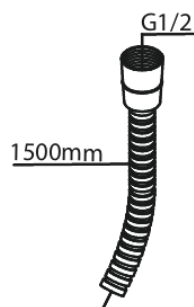

Inbouw

Afbouwset bidetmengkraan

Artikel nr.: 741307900
Uitvoeringen: Mat messing PVD
Series: Inbouw

EAN-nummer: 5708516844808

Kenmerken:

Rozetten, uitloop en grepen uitgevoerd in metaal 1 spreiestand
1/2" onderaansluiting voor doucheslang
Keramische schijven

Technische functies

FM Mattsson Nederland BV
Bosuil 10, 3931 GG Woudenberg

085 - 401 87 80 info@damixa.nl

Bezoek voor meer informatie <https://damixa.nl>

damixa