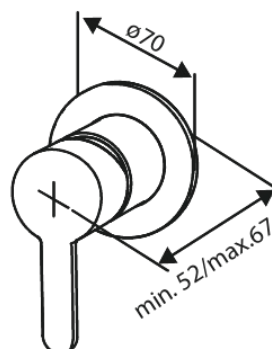

Inbouw

Afbouwset bidetmengkraan

Artikel nr.: 741307900
Uitvoeringen: Mat messing PVD
Series: Inbouw

EAN-nummer: 5708516844808

Kenmerken:

Rozetten, uitloop en grepen uitgevoerd in metaal 1 spreiestand
1/2" onderaansluiting voor doucheslang
Keramische schijven

Technische functies

FM Mattsson Nederland BV
Bosuil 10, 3931 GG Woudenberg

085 - 401 87 80 info@damixa.nl

Bezoek voor meer informatie <https://damixa.nl>

damixa