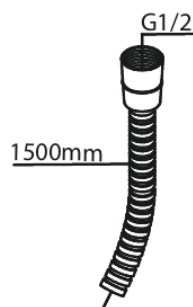

Inbouw

Afbouwset bidetmengkraan

Artikel nr.: 741307900
Uitvoeringen: Mat messing PVD
Series: Inbouw

EAN-nummer: 5708516844808

Kenmerken:

Rozetten, uitloop en grepen uitgevoerd in metaal 1 sprei-stand
1/2" onderaansluiting voor doucheslang
Keramische schijven

Technische functies

FM Mattsson Nederland BV
Bosuil 10, 3931 GG Woudenberg

085 - 401 87 80 info@damixa.nl

Bezoek voor meer informatie <https://damixa.nl>

damixa