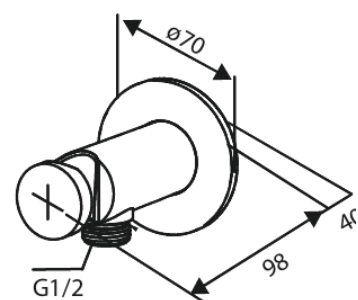

Inbouw

Afbouwset bidetmengkraan

Artikel nr.: 741307900
Uitvoeringen: Mat messing PVD
Series: Inbouw

EAN-nummer: 5708516844808

Kenmerken:

Rozetten, uitloop en grepen uitgevoerd in metaal 1 spreiestand
1/2" onderaansluiting voor doucheslang
Keramische schijven

Technische functies

FM Mattsson Nederland BV
Bosuil 10, 3931 GG Woudenberg

085 - 401 87 80 info@damixa.nl

Bezoek voor meer informatie <https://damixa.nl>

damixa