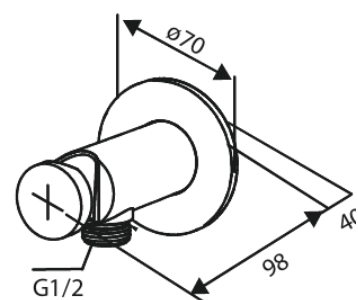

Inbouw

Afbouwset bidetmengkraan

Artikel nr.: 741307900
Uitvoeringen: Mat messing PVD
Series: Inbouw

EAN-nummer: 5708516844808

Kenmerken:

Rozetten, uitloop en grepen uitgevoerd in metaal 1 sprei-stand
1/2" onderaansluiting voor doucheslang
Keramische schijven

Technische functies

FM Mattsson Nederland BV
Bosuil 10, 3931 GG Woudenberg

085 - 401 87 80 info@damixa.nl

Bezoek voor meer informatie <https://damixa.nl>

damixa