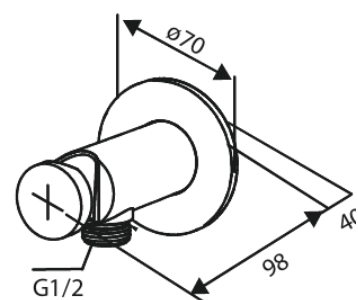

FM Mattsson Nederland BV
Bosuil 10, 3931 GG Woudenberg

085 - 401 87 80 info@damixa.nl

Bezoek voor meer informatie <https://damixa.nl>

damixa