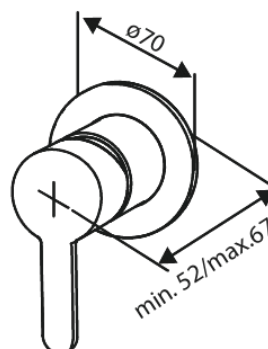

FM Mattsson Nederland BV
Bosuil 10, 3931 GG Woudenberg

085 - 401 87 80 info@damixa.nl

Bezoek voor meer informatie <https://damixa.nl>

damixa