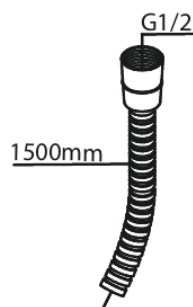

Technische functies

FM Mattsson Nederland BV
Bosuil 10, 3931 GG Woudenberg

085 - 401 87 80 info@damixa.nl

Bezoek voor meer informatie <https://damixa.nl>

damixa