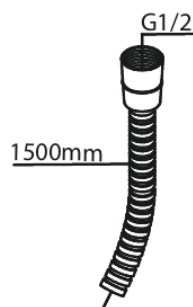

Inbouw

Afbouwset bidetmengkraan

Artikel nr.: 741305500
Uitvoeringen: Grafiet PVD
Series: Inbouw

EAN-nummer: 5708516844785

Kenmerken:

Rozetten, uitloop en grepen uitgevoerd in metaal
1 sproei-stand
1/2" onderaansluiting voor doucheslang
Keramische schijven

Technische functies

FM Mattsson Nederland BV
Bosuil 10, 3931 GG Woudenberg

085 - 401 87 80 info@damixa.nl

Bezoek voor meer informatie <https://damixa.nl>

damixa