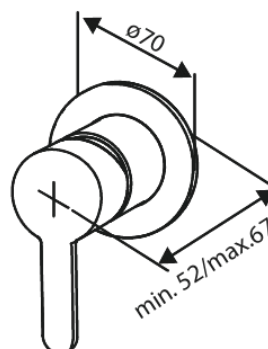

Inbouw

Afbouwset bidetmengkraan

Artikel nr.: 741305500
Uitvoeringen: Grafiet PVD
Series: Inbouw

EAN-nummer: 5708516844785

Kenmerken:

Rozetten, uitloop en grepen uitgevoerd in metaal
1 sproei-stand
1/2" onderaansluiting voor doucheslang
Keramische schijven

Technische functies

FM Mattsson Nederland BV
Bosuil 10, 3931 GG Woudenberg

085 - 401 87 80 info@damixa.nl

Bezoek voor meer informatie <https://damixa.nl>

damixa