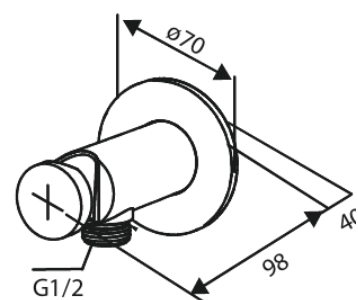

Inbouw

Afbouwset bidetmengkraan

Artikel nr.: 741305500
Uitvoeringen: Grafiet PVD
Series: Inbouw

EAN-nummer: 5708516844785

Kenmerken:

Rozetten, uitloop en grepen uitgevoerd in metaal
1 sproei-stand
1/2" onderaansluiting voor doucheslang
Keramische schijven

Technische functies

FM Mattsson Nederland BV
Bosuil 10, 3931 GG Woudenberg

085 - 401 87 80 info@damixa.nl

Bezoek voor meer informatie <https://damixa.nl>

damixa