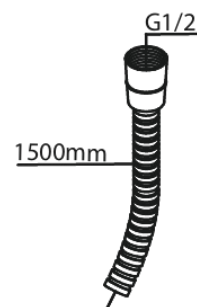

Technische functies

FM Mattsson Nederland BV
Bosuil 10, 3931 GG Woudenberg

085 - 401 87 80 info@damixa.nl

Bezoek voor meer informatie <https://damixa.nl>

damixa