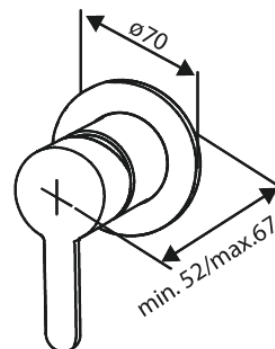

FM Mattsson Nederland BV
Bosuil 10, 3931 GG Woudenberg

085 - 401 87 80 info@damixa.nl

Bezoek voor meer informatie <https://damixa.nl>

damixa