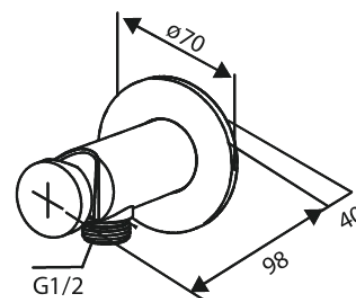

FM Mattsson Nederland BV
Bosuil 10, 3931 GG Woudenberg

085 - 401 87 80 info@damixa.nl

Bezoek voor meer informatie <https://damixa.nl>

damixa