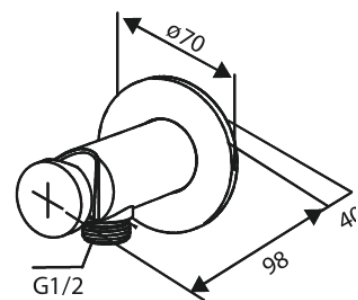

FM Mattsson Nederland BV
Bosuil 10, 3931 GG Woudenberg

085 - 401 87 80 info@damixa.nl

Bezoek voor meer informatie <https://damixa.nl>

damixa