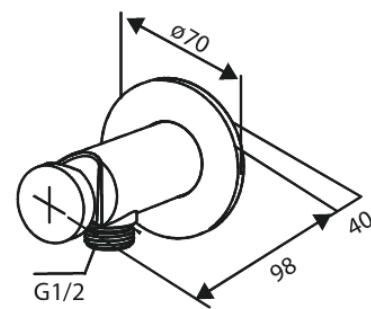

Inbouw

Afbouwset douchemengkraan

Artikel nr.: 741108700
Uitvoeringen: Mat Koper PVD
Series: Inbouw

EAN-nummer: 5708516844754

Kenmerken:

Rozetten, uitloop en grepen uitgevoerd in metaal
1 sporeistand
1/2" onderaansluiting voor doucheslang
Keramische schijven

Technische functies

FM Mattsson Nederland BV
Bosuil 10, 3931 GG Woudenberg

085 - 401 87 80 info@damixa.nl

Bezoek voor meer informatie <https://damixa.nl>

damixa