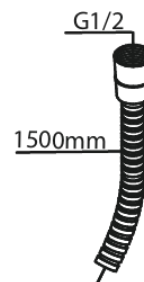

Inbouw

Afbouwset douchemengkraan

Artikel nr.: 741108700
Uitvoeringen: Mat Koper PVD
Series: Inbouw

EAN-nummer: 5708516844754

Kenmerken:

Rozetten, uitloop en grepen uitgevoerd in metaal
1 sporeistand
1/2" onderaansluiting voor doucheslang
Keramische schijven

Technische functies

FM Mattsson Nederland BV
Bosuil 10, 3931 GG Woudenberg

085 - 401 87 80 info@damixa.nl

Bezoek voor meer informatie <https://damixa.nl>

damixa