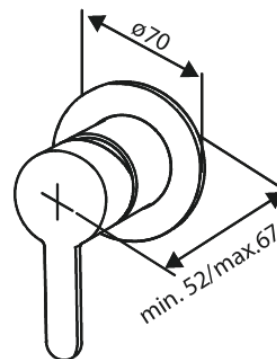

Inbouw

Afbouwset douchemengkraan

Artikel nr.: 741108700
Uitvoeringen: Mat Koper PVD
Series: Inbouw

EAN-nummer: 5708516844754

Kenmerken:

Rozetten, uitloop en grepen uitgevoerd in metaal
1 sporeistand
1/2" onderaansluiting voor doucheslang
Keramische schijven

Technische functies

FM Mattsson Nederland BV
Bosuil 10, 3931 GG Woudenberg

085 - 401 87 80 info@damixa.nl

Bezoek voor meer informatie <https://damixa.nl>

damixa