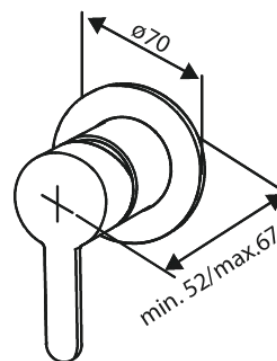

Inbouw

Afbouwset douchemengkraan

Artikel nr.: 741106100
Uitvoeringen: Mat zwart
Series: Inbouw

EAN-nummer: 5708516844730

Kenmerken:

Rozetten, uitloop en grepen uitgevoerd in metaal
1 sproeistand
1/2" onderaansluiting voor doucheslang
Keramische schijven

Technische functies

FM Mattsson Nederland BV
Bosuil 10, 3931 GG Woudenberg

085 - 401 87 80 info@damixa.nl

Bezoek voor meer informatie <https://damixa.nl>

damixa