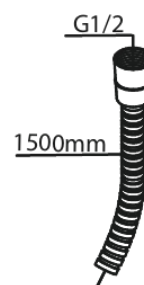

Inbouw

Afbouwset douchemengkraan

Artikel nr.: 741106100
Uitvoeringen: Mat zwart
Series: Inbouw

EAN-nummer: 5708516844730

Kenmerken:

Rozetten, uitloop en grepen uitgevoerd in metaal
1 sproeistand
1/2" onderaansluiting voor doucheslang
Keramische schijven

Technische functies

FM Mattsson Nederland BV
Bosuil 10, 3931 GG Woudenberg

085 - 401 87 80 info@damixa.nl

Bezoek voor meer informatie <https://damixa.nl>

damixa