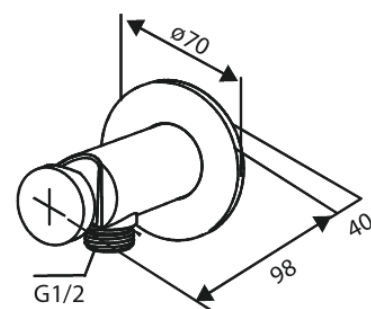

Inbouw

Afbouwset douchemengkraan

Artikel nr.: 741106100
Uitvoeringen: Mat zwart
Series: Inbouw

EAN-nummer: 5708516844730

Kenmerken:

Rozetten, uitloop en grepen uitgevoerd in metaal
1 sproeistand
1/2" onderaansluiting voor doucheslang
Keramische schijven

Technische functies

FM Mattsson Nederland BV
Bosuil 10, 3931 GG Woudenberg

085 - 401 87 80 info@damixa.nl

Bezoek voor meer informatie <https://damixa.nl>

damixa