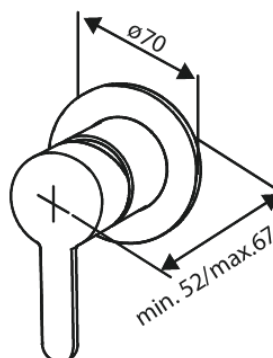

Inbouw

Afbouwset douchemengkraan

Artikel nr.: 741104600
Uitvoeringen: Staal PVD
Series: Inbouw

EAN-nummer: 5708516844716

Kenmerken:

Rozetten, uitloop en grepen uitgevoerd in metaal
1 sproeiestand
1/2" onderaansluiting voor doucheslang
Keramische schijven

Technische functies

FM Mattsson Nederland BV
Bosuil 10, 3931 GG Woudenberg

085 - 401 87 80 info@damixa.nl

Bezoek voor meer informatie <https://damixa.nl>

damixa