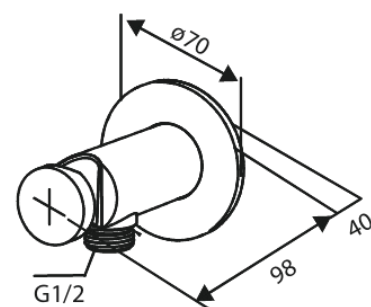

Inbouw

Afbouwset douchemengkraan

Artikel nr.: 741104600
Uitvoeringen: Staal PVD
Series: Inbouw

EAN-nummer: 5708516844716

Kenmerken:

Rozetten, uitloop en grepen uitgevoerd in metaal
1 sproeiestand
1/2" onderaansluiting voor doucheslang
Keramische schijven

Technische functies

FM Mattsson Nederland BV
Bosuil 10, 3931 GG Woudenberg

085 - 401 87 80 info@damixa.nl

Bezoek voor meer informatie <https://damixa.nl>

damixa