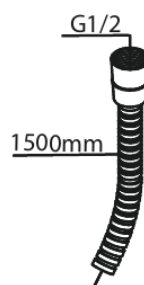

Inbouw

Afbouwset douchemengkraan

Artikel nr.: 741104600
Uitvoeringen: Staal PVD
Series: Inbouw

EAN-nummer: 5708516844716

Kenmerken:

Rozetten, uitloop en grepen uitgevoerd in metaal
1 sproeiestand
1/2" onderaansluiting voor doucheslang
Keramische schijven

Technische functies

FM Mattsson Nederland BV
Bosuil 10, 3931 GG Woudenberg

085 - 401 87 80 info@damixa.nl

Bezoek voor meer informatie <https://damixa.nl>

damixa