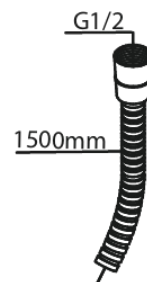

Inbouw

Afbouwset douchemengkraan

Artikel nr.: 741100000
Uitvoeringen: Chrom
Series: Inbouw

EAN-nummer: 5708516844709

Kenmerken:

Rozetten, uitloop en grepen uitgevoerd in metaal
1 sproeistand
1/2" onderaansluiting voor doucheslang
Keramische schijven

Technische functies

FM Mattsson Nederland BV
Bosuil 10, 3931 GG Woudenberg

085 - 401 87 80 info@damixa.nl

Bezoek voor meer informatie <https://damixa.nl>

damixa