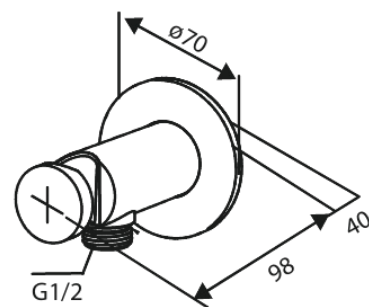

Inbouw

Afbouwset douchemengkraan

Artikel nr.: 741100000
Uitvoeringen: Chrom
Series: Inbouw

EAN-nummer: 5708516844709

Kenmerken:

Rozetten, uitloop en grepen uitgevoerd in metaal
1 sproeistand
1/2" onderaansluiting voor doucheslang
Keramische schijven

Technische functies

FM Mattsson Nederland BV
Bosuil 10, 3931 GG Woudenberg

085 - 401 87 80 info@damixa.nl

Bezoek voor meer informatie <https://damixa.nl>

damixa