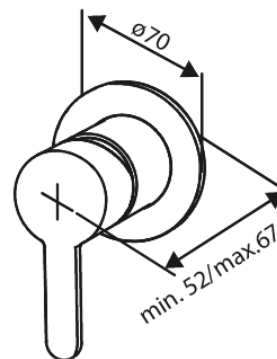

Inbouw

Afbouwset douchemengkraan

Artikel nr.: 741100000
Uitvoeringen: Chrom
Series: Inbouw

EAN-nummer: 5708516844709

Kenmerken:

Rozetten, uitloop en grepen uitgevoerd in metaal
1 sproeistand
1/2" onderaansluiting voor doucheslang
Keramische schijven

Technische functies

FM Mattsson Nederland BV
Bosuil 10, 3931 GG Woudenberg

085 - 401 87 80 info@damixa.nl

Bezoek voor meer informatie <https://damixa.nl>

damixa