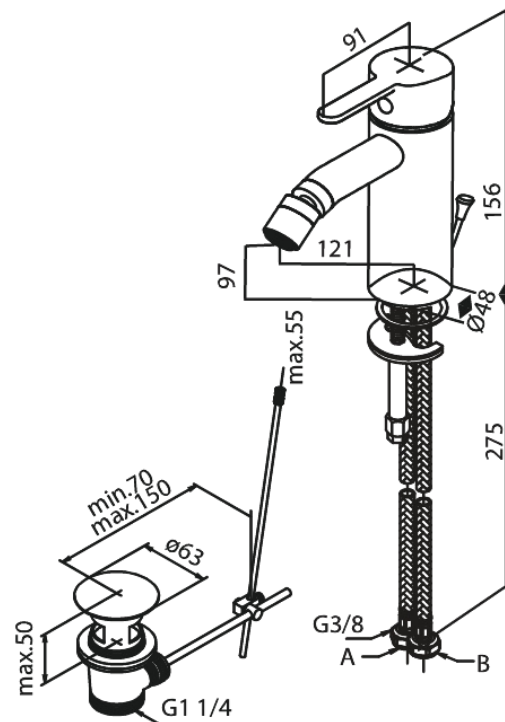

Technische functies

FM Mattsson Nederland BV
Bosuil 10, 3931 GG Woudenberg

085 - 401 87 80 info@damixa.nl

Bezoek voor meer informatie <https://damixa.nl>

damixa