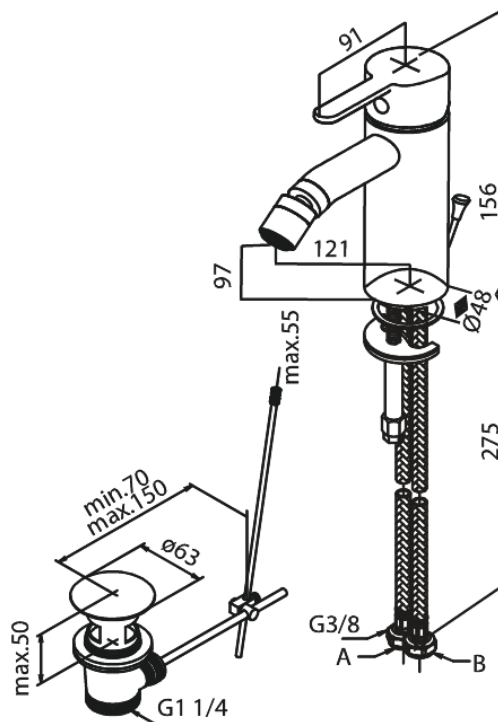

Silhouet

Bidetmengkraan

Artikel nr.: 748317900
Uitvoeringen: Mat messing PVD
Series: Silhouet

EAN-nummer: 5708516844532

Kenmerken:

Keramisch binnenwerk
6 ltr. p/min. perlator
Met trekwaste

Technische functies