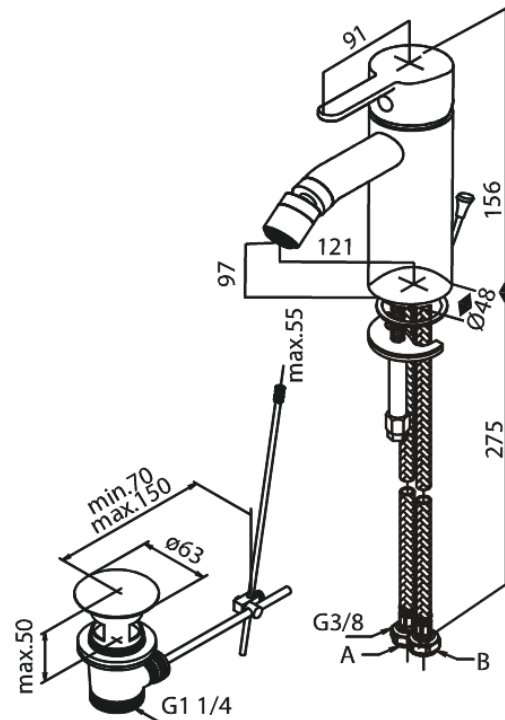

Silhouet

Bidetmengkraan

Artikel nr.: 748314600
Uitvoeringen: Staal PVD
Series: Silhouet

EAN-nummer: 5708516844501

Kenmerken:

Keramisch binnenwerk
6 ltr. p/min. perlator
Met trekwaste

Technische functies

FM Mattsson Nederland BV
Bosuil 10, 3931 GG Woudenberg