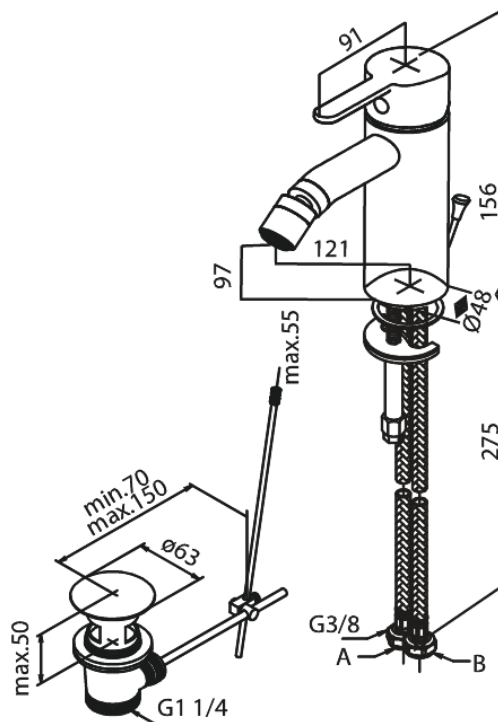

Silhouet

Bidetmengkraan

Artikel nr.: 748310000
Uitvoeringen: Chroom
Series: Silhouet

EAN-nummer: 5708516844495

Kenmerken:

Keramisch binnenwerk
6 ltr. p/min. perlator
Met trekwaste

Technische functies

FM Mattsson Nederland BV
Bosuil 10, 3931 GG Woudenberg