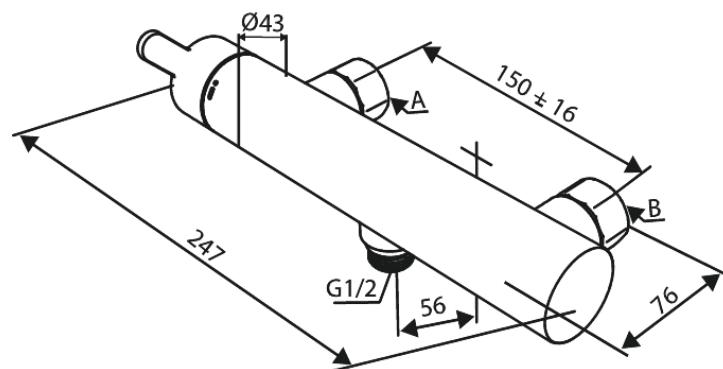

FM Mattsson Nederland BV
Bosuil 10, 3931 GG Woudenberg

085 - 401 87 80 info@damixa.nl

Bezoek voor meer informatie <https://damixa.nl>

damixa