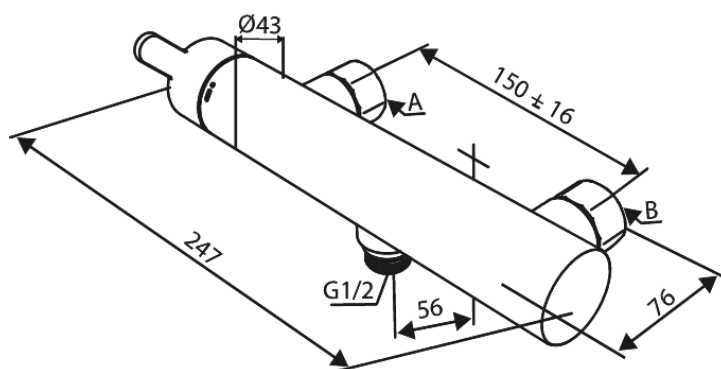

FM Mattsson Nederland BV
Bosuil 10, 3931 GG Woudenberg

085 - 401 87 80 info@damixa.nl

Bezoek voor meer informatie <https://damixa.nl>

damixa