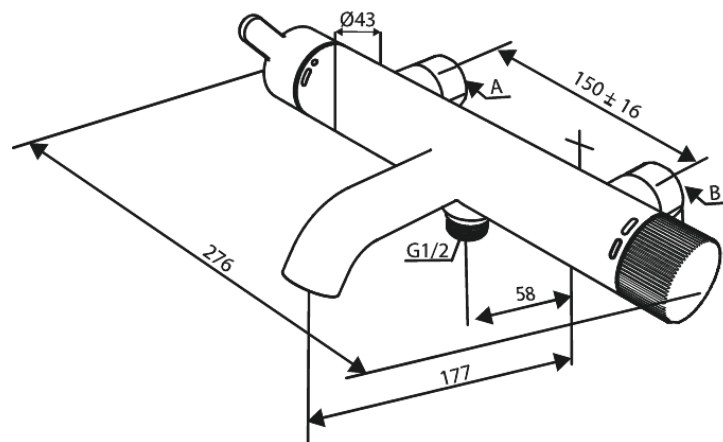

FM Mattsson Nederland BV
Bosuil 10, 3931 GG Woudenberg

085 - 401 87 80 info@damixa.nl

Bezoek voor meer informatie <https://damixa.nl>

damixa