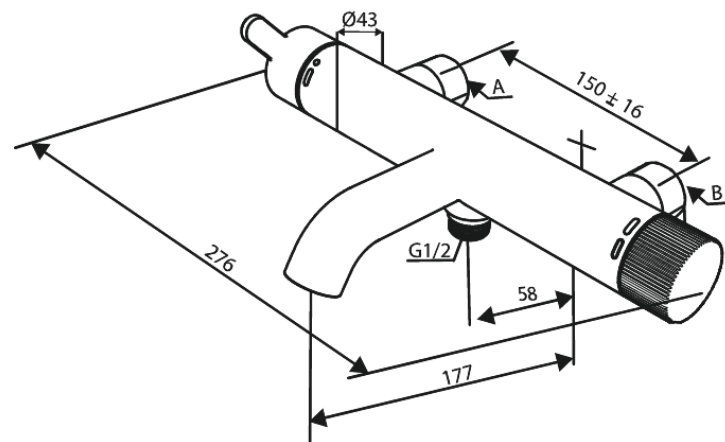

FM Mattsson Nederland BV
Bosuil 10, 3931 GG Woudenberg

085 - 401 87 80 info@damixa.nl

Bezoek voor meer informatie <https://damixa.nl>

damixa