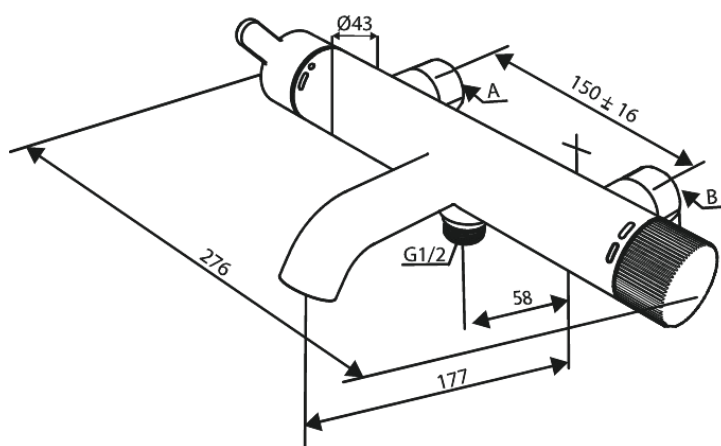

FM Mattsson Nederland BV
Bosuil 10, 3931 GG Woudenberg

085 - 401 87 80 info@damixa.nl

Bezoek voor meer informatie <https://damixa.nl>

damixa