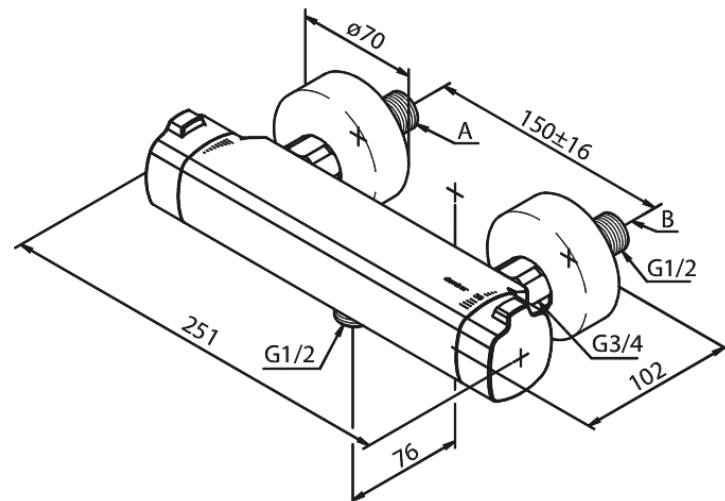

FM Mattsson Nederland BV
Bosuil 10, 3931 GG Woudenberg

085 - 401 87 80 info@damixa.nl

Bezoek voor meer informatie <https://damixa.nl>

damixa