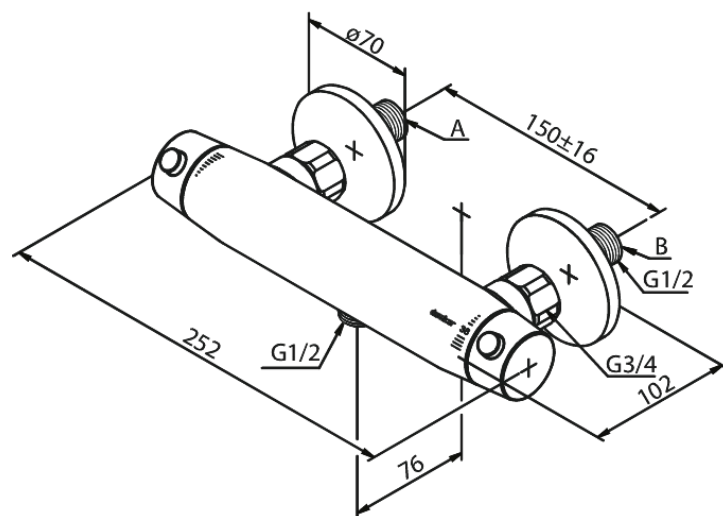

Technische functies

FM Mattsson Nederland BV
Bosuil 10, 3931 GG Woudenberg

085 - 401 87 80 info@damixa.nl

Bezoek voor meer informatie <https://damixa.nl>

damixa