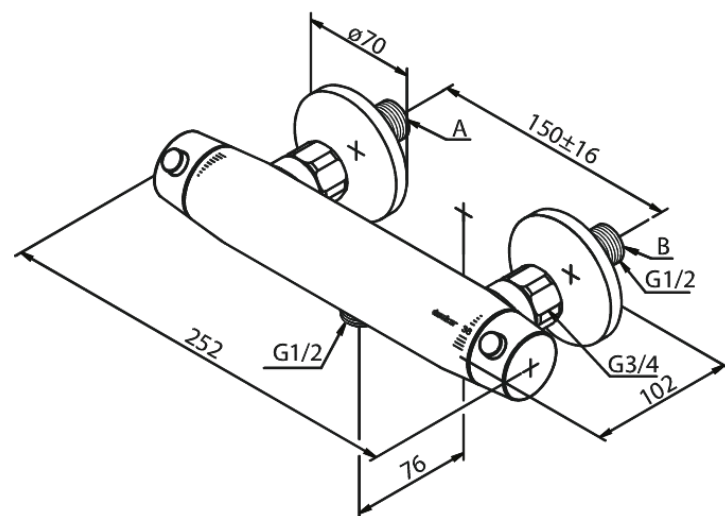

Technische functies

FM Mattsson Nederland BV
Bosuil 10, 3931 GG Woudenberg

085 - 401 87 80 info@damixa.nl

Bezoek voor meer informatie <https://damixa.nl>

damixa