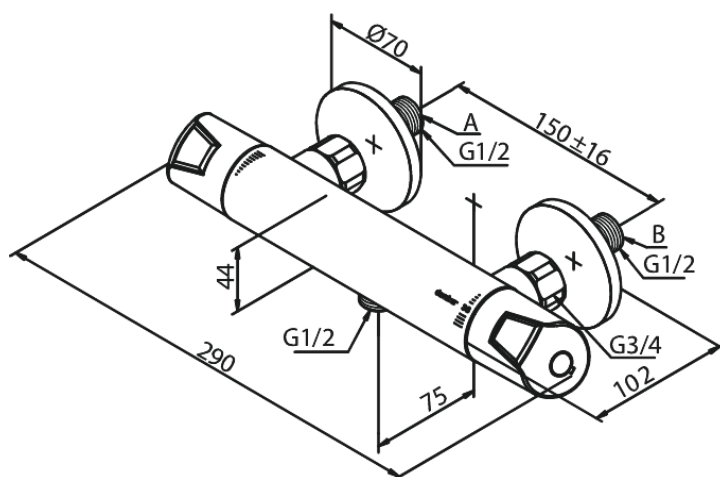

Technische functies

FM Mattsson Nederland BV
Bosuil 10, 3931 GG Woudenberg

085 - 401 87 80 info@damixa.nl

Bezoek voor meer informatie <https://damixa.nl>

damixa