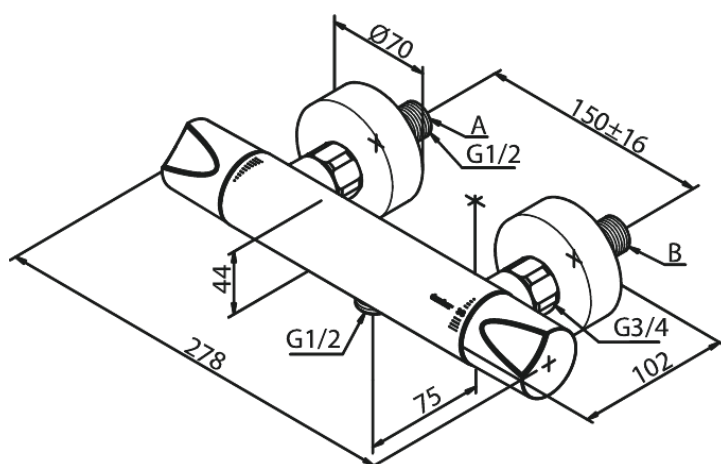

Technische functies

FM Mattsson Nederland BV
Bosuil 10, 3931 GG Woudenberg

085 - 401 87 80 info@damixa.nl

Bezoek voor meer informatie <https://damixa.nl>

damixa