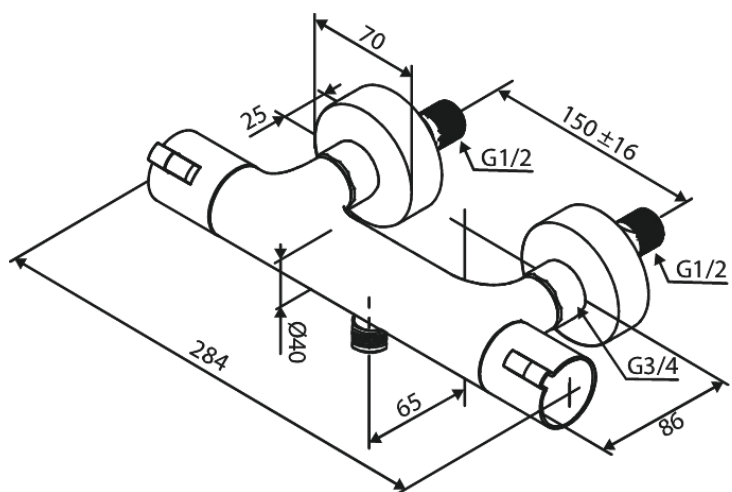

Technische functies

FM Mattsson Nederland BV
Bosuil 10, 3931 GG Woudenberg

085 - 401 87 80 info@damixa.nl

Bezoek voor meer informatie <https://damixa.nl>

damixa