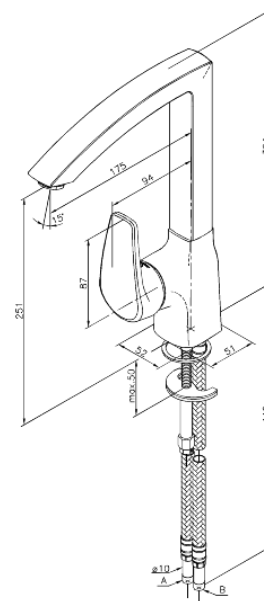

Elara

Keukenmengkraan

Artikel nr.: 520000000
Uitvoeringen: Chroom
Series: Elara

EAN-nummer: 5708516714149

Kenmerken:

1 hendel
Draaibereik 120°
Keramisch binnenwerk
Waterverbruik max. 15 l/min
Hendel kan aan de voorkant, linkerkant of rechterkant geplaatst worden