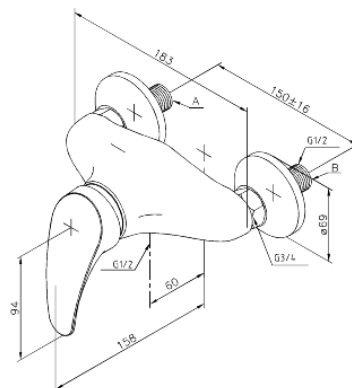

Lyra

Douchemengkraan

Artikel nr.: 512000000
Uitvoeringen: Chroom
Series: Lyra

EAN-nummer: 5708516714118

Kenmerken:

Keramisch binnenwerk
Waterverbruik max. 13 l/min
Standaard 150 mm hart-op-hart afstand
S-koppelingen + 3/4" rozetten
1/2" onderaansluiting voor doucheslang