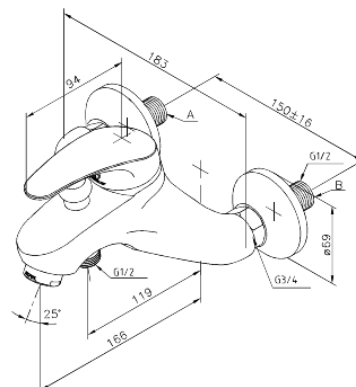

## Kenmerken:

Keramisch binnenwerk  
Waterverbruik max. 19/13 l/min  
Standaard 150 mm hart-op-hart afstand  
S-koppelingen + 3/4" rozetten  
Met omstel  
1/2" onderaansluiting voor doucheslang

FM Mattsson Nederland BV  
Bosuil 10, 3931 GG Woudenberg