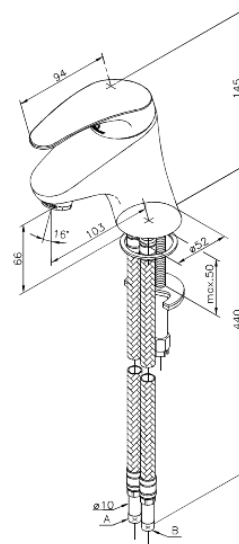

Lyra

Wastafelmengkraan

Artikel nr.: 510210000
Uitvoeringen: Chrom
Series: Lyra

EAN-nummer: 5708516714088

Kenmerken:

1 hendel
Keramisch binnenwerk
Waterverbruik max. 12 l/min

FM Mattsson Nederland BV
Bosuil 10, 3931 GG Woudenberg