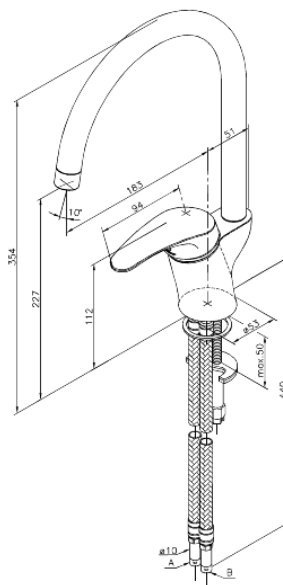

Lyra

Keukenmengkraan

Artikel nr.: 510000000
Uitvoeringen: Chroom
Series: Lyra

EAN-nummer: 5708516714064

Kenmerken:

1 hendel
Draaibereik 120°
Keramisch binnenwerk
Waterverbruik max. 17 l/min
Hendel kan aan de voorkant, linkerkant of rechterkant geplaatst worden