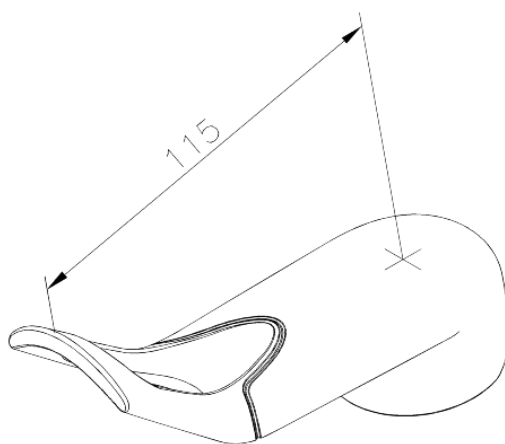

Clover Green

Hendel voor de wastafelmengkraan

Artikel nr.: 484517400
Uitvoeringen: Chroom & Zwart
Series: Clover Green

EAN-nummer: 5708516740131

FM Mattsson Nederland BV
Bosuil 10, 3931 GG Woudenberg

085 - 401 87 80 info@damixa.nl