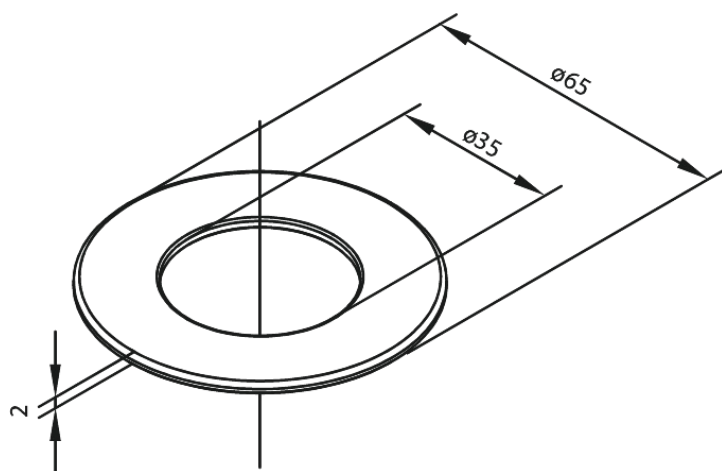

Product Toebehoren

Onderlegschiif

Artikel nr.: 484240000
Uitvoeringen: Chroom
Series: Product Toebehoren

EAN-nummer: 5708516805823

FM Mattsson Nederland BV
Bosuil 10, 3931 GG Woudenberg

085 - 401 87 80 info@damixa.nl