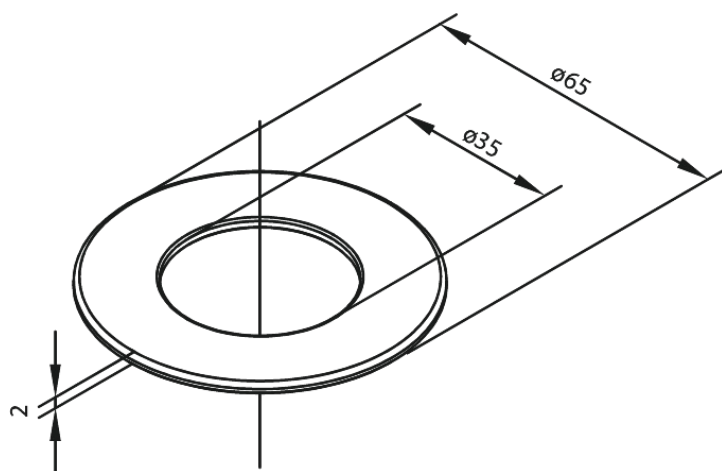

# Onderlegschiif

**Artikel nr.:** 484240000  
**Uitvoeringen:** Chroom  
**Series:** Product Toebehoren

**EAN-nummer:** 5708516805823

FM Mattsson Nederland BV  
Bosuil 10, 3931 GG Woudenberg

085 - 401 87 80 [info@damixa.nl](mailto:info@damixa.nl)