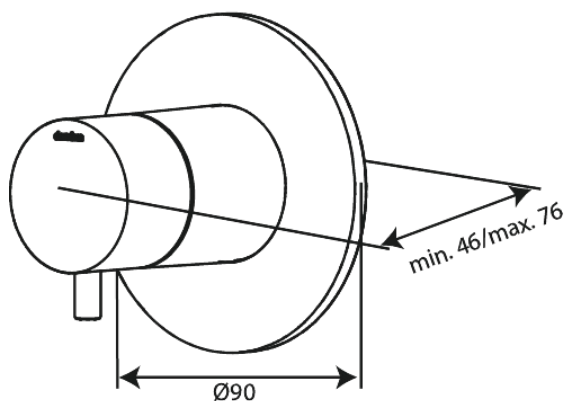

Inbouw

Afbouwset thermostaat + 2-weg omstel

Artikel nr.: 767128700
Uitvoeringen: Mat Koper PVD
Series: Inbouw

EAN-nummer: 5708516841111

Kenmerken:

Afdekplaat en grepen uitgevoerd in metaal

Technische functies

FM Mattsson Nederland BV
Bosuil 10, 3931 GG Woudenberg

085 - 401 87 80 info@damixa.nl

Bezoek voor meer informatie <https://damixa.nl>

damixa