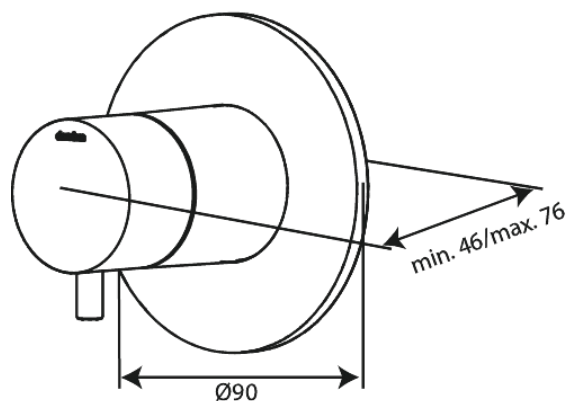

Inbouw

Afbouwset thermostaat + 2-weg omstel

Artikel nr.: 767127900
Uitvoeringen: Mat messing PVD
Series: Inbouw

EAN-nummer: 5708516841104

Kenmerken:

Afdekplaat en grepen uitgevoerd in metaal

Technische functies

FM Mattsson Nederland BV
Bosuil 10, 3931 GG Woudenberg

085 - 401 87 80 info@damixa.nl

Bezoek voor meer informatie <https://damixa.nl>

damixa