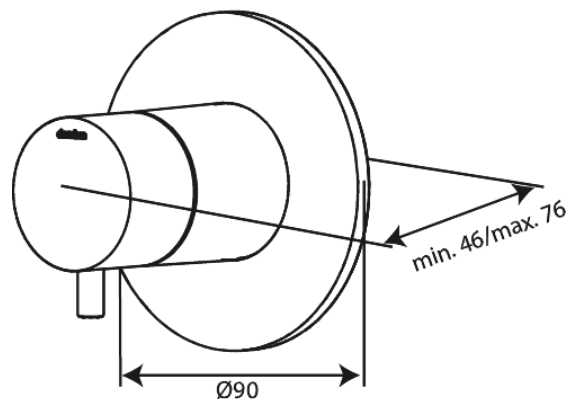

Inbouw

Afbouwset thermostaat + 2-weg omstel

Artikel nr.: 767120000
Uitvoeringen: Chroom
Series: Inbouw

EAN-nummer: 5708516841050

Kenmerken:

Afdekplaat en grepen uitgevoerd in metaal

Technische functies

FM Mattsson Nederland BV
Bosuil 10, 3931 GG Woudenberg