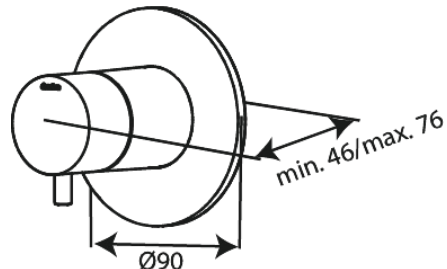

Inbouw

Afbouwset thermostaat + stopkranen

Artikel nr.: 767118700
Uitvoeringen: Mat Koper PVD
Series: Inbouw

EAN-nummer: 5708516841043

Kenmerken:

Afdekplaat en grepen uitgevoerd in metaal

Technische functies