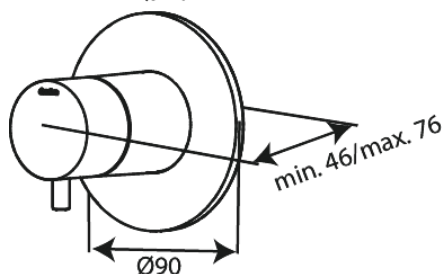

Inbouw

Afbouwset thermostaat + stopkranen

Artikel nr.: 767115500
Uitvoeringen: Grafiet PVD
Series: Inbouw

EAN-nummer: 5708516841005

Kenmerken:

Afdekplaat en grepen uitgevoerd in metaal

Technische functies

FM Mattsson Nederland BV
Bosuil 10, 3931 GG Woudenberg

085 - 401 87 80 info@damixa.nl

Bezoek voor meer informatie <https://damixa.nl>

damixa