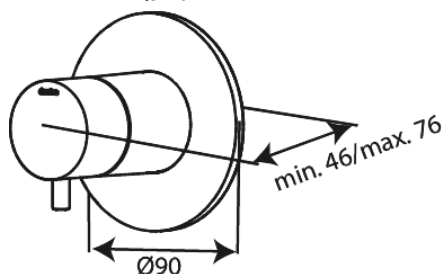

Inbouw

Afbouwset thermostaat + stopkranen

Artikel nr.: 767114600
Uitvoeringen: Staal PVD
Series: Inbouw

EAN-nummer: 5708516840992

Kenmerken:

Afdekplaat en grepen uitgevoerd in metaal

Technische functies

FM Mattsson Nederland BV
Bosuil 10, 3931 GG Woudenberg