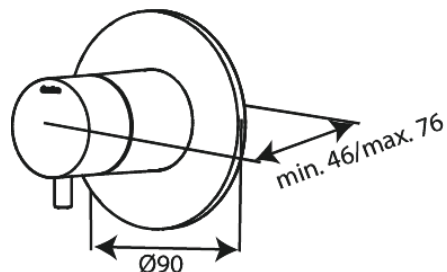

Inbouw

Afbouwset thermostaat + stopkranen

Artikel nr.: 767110000
Uitvoeringen: Chroom
Series: Inbouw

EAN-nummer: 5708516840985

Kenmerken:

Afdekplaat en grepen uitgevoerd in metaal

Technische functies

FM Mattsson Nederland BV
Bosuil 10, 3931 GG Woudenberg