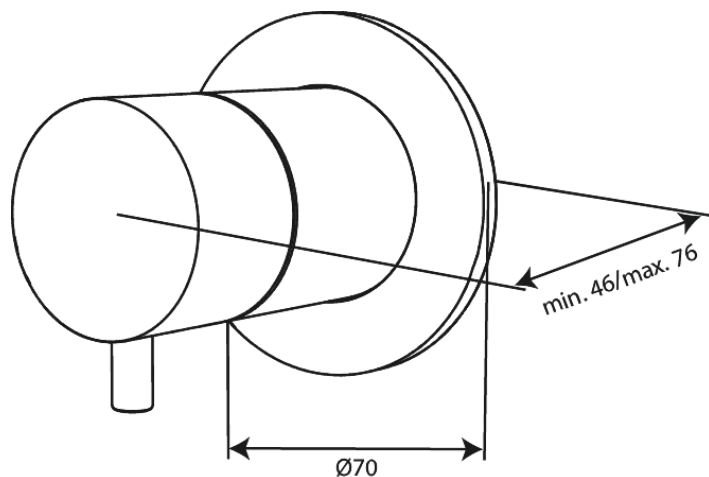

Inbouw

Afbouwset stopkraan

Artikel nr.: 767108700
Uitvoeringen: Mat Koper PVD
Series: Inbouw

EAN-nummer: 5708516840954

Kenmerken:

Afdekplaat en grepen uitgevoerd in metaal

Technische functies

FM Mattsson Nederland BV
Bosuil 10, 3931 GG Woudenberg