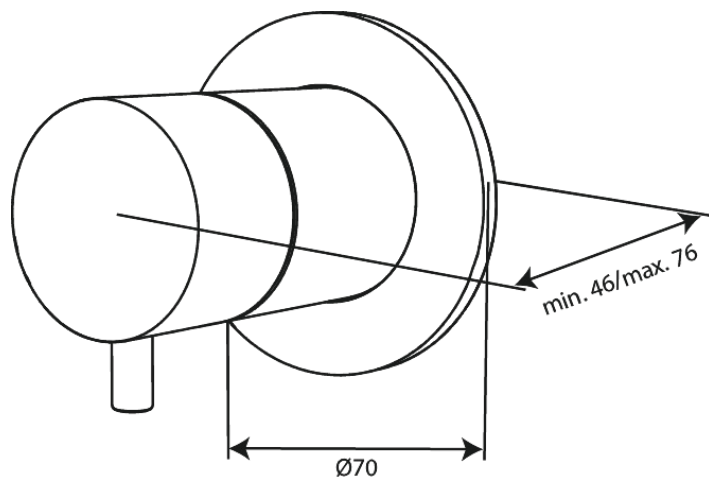

Technische functies

FM Mattsson Nederland BV
Bosuil 10, 3931 GG Woudenberg

085 - 401 87 80 info@damixa.nl

Bezoek voor meer informatie <https://damixa.nl>

damixa