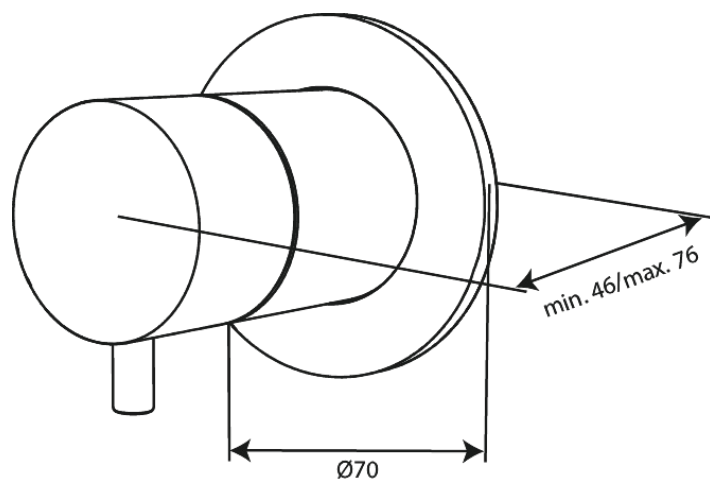

Inbouw

Afbouwset stopkraan

Artikel nr.: 767107900
Uitvoeringen: Mat messing PVD
Series: Inbouw

EAN-nummer: 5708516840947

Kenmerken:

Afdekplaat en grepen uitgevoerd in metaal

Technische functies

FM Mattsson Nederland BV
Bosuil 10, 3931 GG Woudenberg

085 - 401 87 80 info@damixa.nl

Bezoek voor meer informatie <https://damixa.nl>

damixa