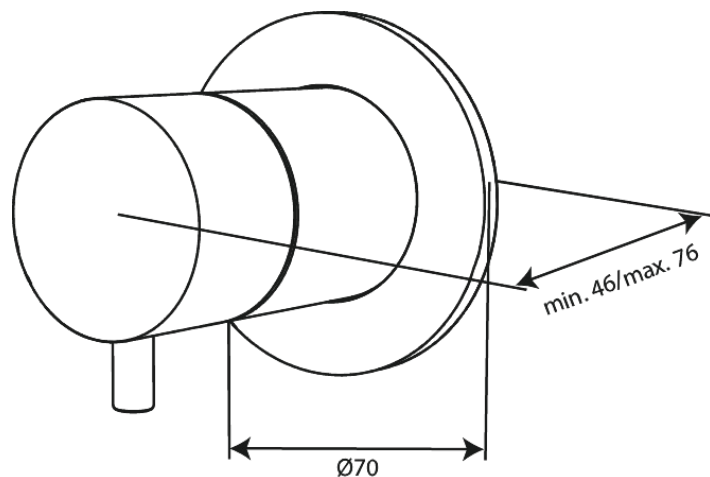

Inbouw

Afbouwset stopkraan

Artikel nr.: 767107700
Uitvoeringen: Messing PVD
Series: Inbouw

EAN-nummer: 5708516840930

Kenmerken:

Afdekkplaat en grepen uitgevoerd in metaal

Technische functies

FM Mattsson Nederland BV
Bosuil 10, 3931 GG Woudenberg