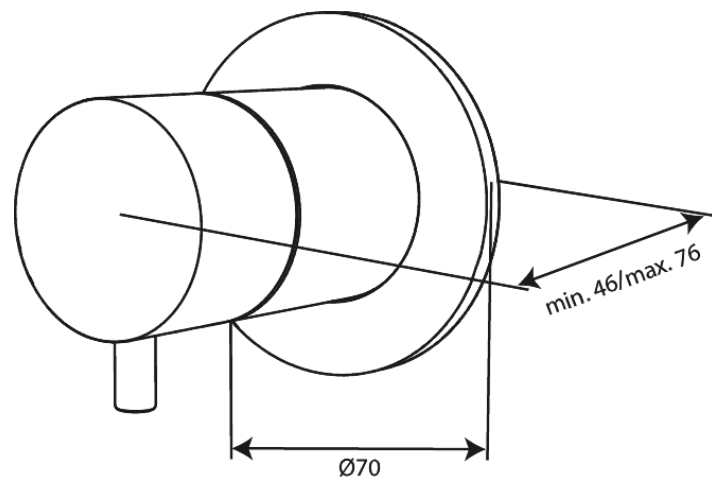

Technische functies

FM Mattsson Nederland BV
Bosuil 10, 3931 GG Woudenberg

085 - 401 87 80 info@damixa.nl

Bezoek voor meer informatie <https://damixa.nl>

damixa