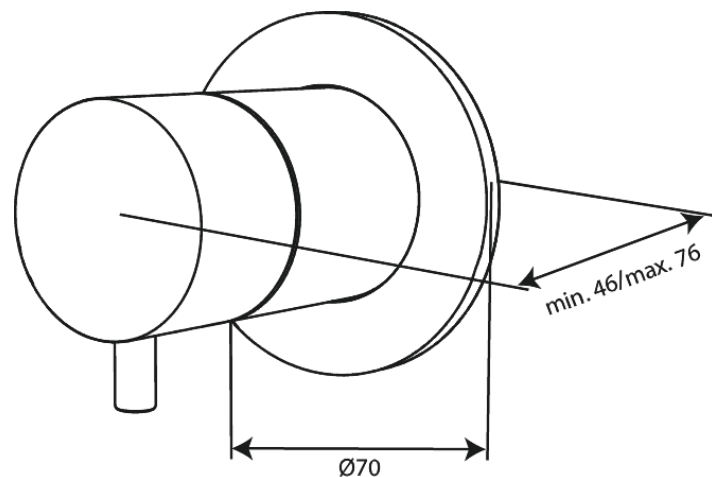

Inbouw

Afbouwset stopkraan

Artikel nr.: 767106100
Uitvoeringen: Mat zwart
Series: Inbouw

EAN-nummer: 5708516840923

Kenmerken:

Afdekplaat en grepen uitgevoerd in metaal

Technische functies

FM Mattsson Nederland BV
Bosuil 10, 3931 GG Woudenberg