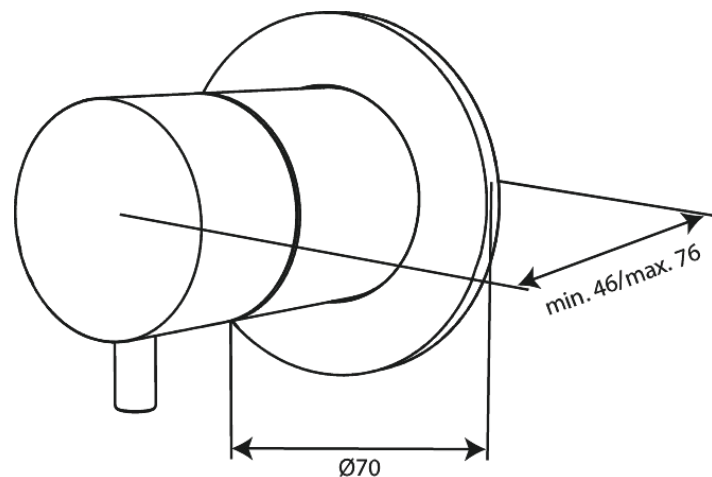

Inbouw

Afbouwset stopkraan

Artikel nr.: 767106100
Uitvoeringen: Mat zwart
Series: Inbouw

EAN-nummer: 5708516840923

Kenmerken:

Afdekkplaat en grepen uitgevoerd in metaal

Technische functies

FM Mattsson Nederland BV
Bosuil 10, 3931 GG Woudenberg