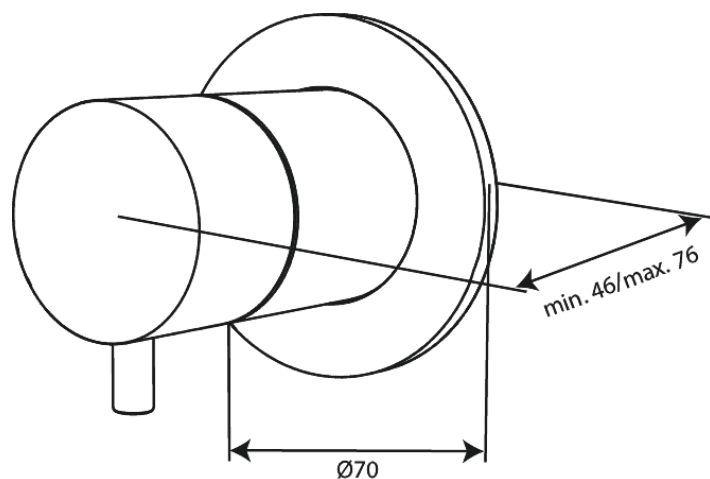

Inbouw

Afbouwset stopkraan

Artikel nr.: 767105500
Uitvoeringen: Grafiet PVD
Series: Inbouw

EAN-nummer: 5708516840916

Kenmerken:

Afdekkplaat en grepen uitgevoerd in metaal

Technische functies

FM Mattsson Nederland BV
Bosuil 10, 3931 GG Woudenberg