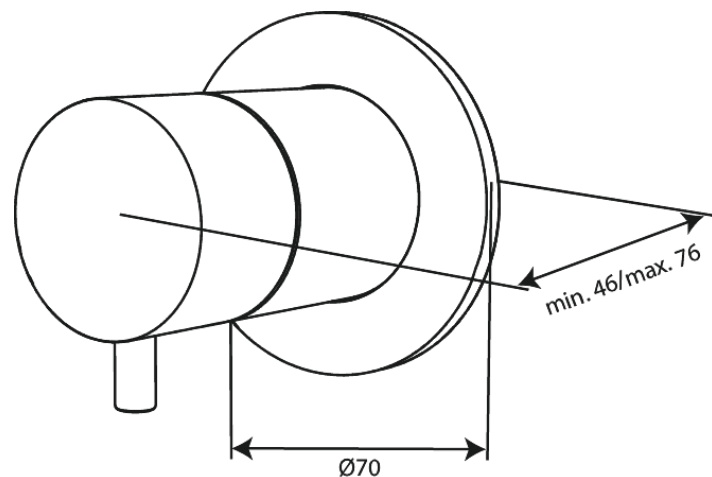

Inbouw

Afbouwset stopkraan

Artikel nr.: 767105500
Uitvoeringen: Grafiet PVD
Series: Inbouw

EAN-nummer: 5708516840916

Kenmerken:

Afdekkplaat en grepen uitgevoerd in metaal

Technische functies

FM Mattsson Nederland BV
Bosuil 10, 3931 GG Woudenberg