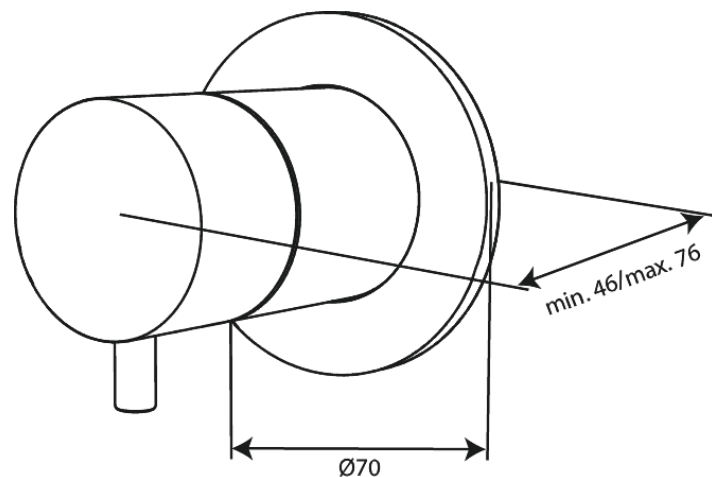

Inbouw

Afbouwset stopkraan

Artikel nr.: 767104600
Uitvoeringen: Staal PVD
Series: Inbouw

EAN-nummer: 5708516840909

Kenmerken:

Afdekplaat en grepen uitgevoerd in metaal

Technische functies

FM Mattsson Nederland BV
Bosuil 10, 3931 GG Woudenberg