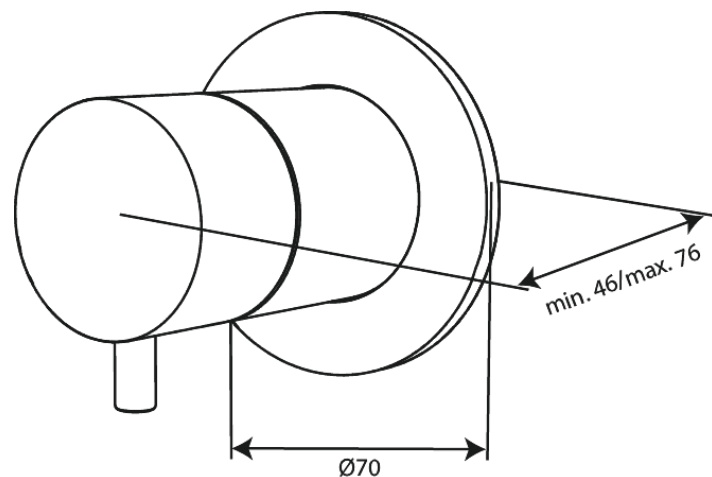

Inbouw

Afbouwset stopkraan

Artikel nr.: 767104600
Uitvoeringen: Staal PVD
Series: Inbouw

EAN-nummer: 5708516840909

Kenmerken:

Afdekplaat en grepen uitgevoerd in metaal

Technische functies

FM Mattsson Nederland BV
Bosuil 10, 3931 GG Woudenberg

085 - 401 87 80 info@damixa.nl

Bezoek voor meer informatie <https://damixa.nl>

damixa