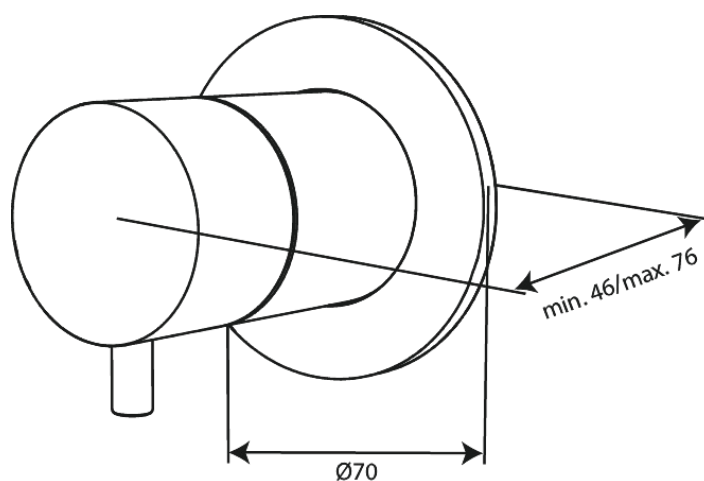

Technische functies

FM Mattsson Nederland BV
Bosuil 10, 3931 GG Woudenberg

085 - 401 87 80 info@damixa.nl

Bezoek voor meer informatie <https://damixa.nl>

damixa