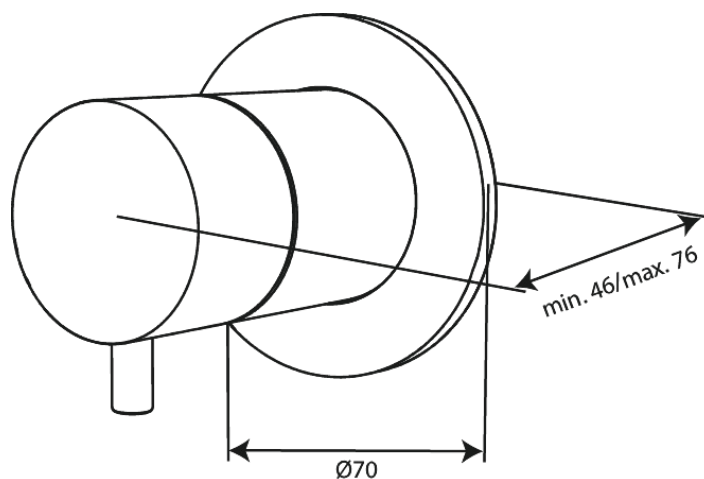

Inbouw

Afbouwset stopkraan

Artikel nr.: 767100000
Uitvoeringen: Chroom
Series: Inbouw

EAN-nummer: 5708516840893

Kenmerken:

Afdekkplaat en grepen uitgevoerd in metaal

Technische functies

FM Mattsson Nederland BV
Bosuil 10, 3931 GG Woudenberg