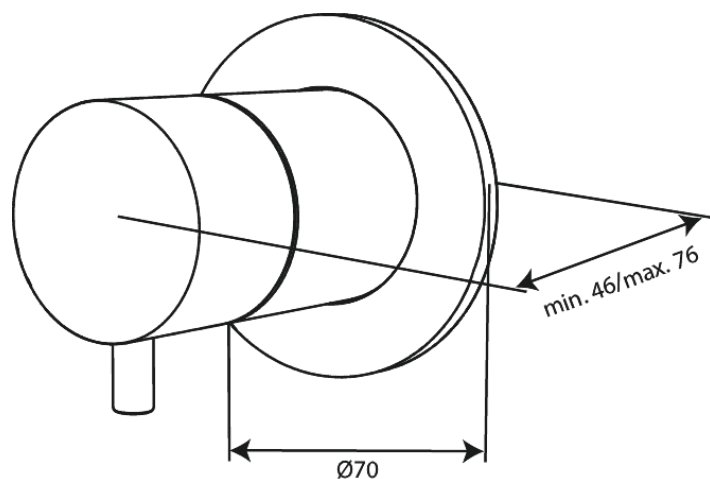

Inbouw

Afbouwset stopkraan

Artikel nr.: 767100000
Uitvoeringen: Chrom
Series: Inbouw

EAN-nummer: 5708516840893

Kenmerken:

Afdekplaat en grepen uitgevoerd in metaal

Technische functies

FM Mattsson Nederland BV
Bosuil 10, 3931 GG Woudenberg