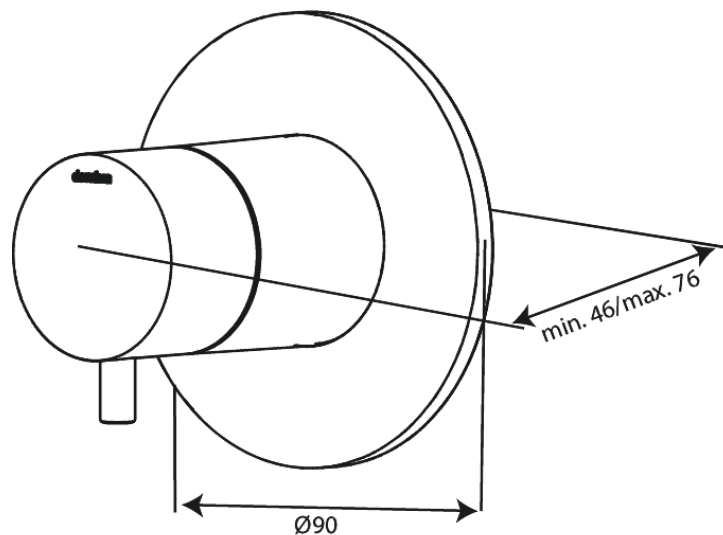

Inbouw

Afbouwset thermostaat

Artikel nr.: 767090000
Uitvoeringen: Chroom
Series: Inbouw

EAN-nummer: 5708516840824

Kenmerken:

Afdekkplaat en grepen uitgevoerd in metaal

FM Mattsson Nederland BV
Bosuil 10, 3931 GG Woudenberg