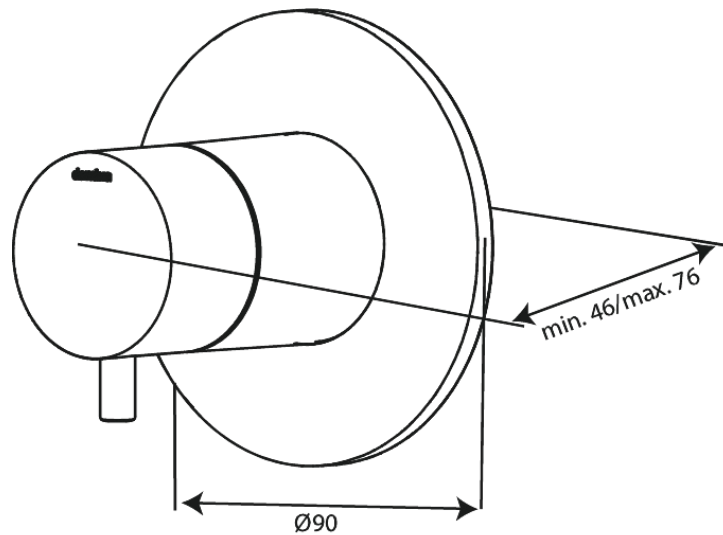

Inbouw

Afbouwset thermostaat

Artikel nr.: 767090000
Uitvoeringen: Chroom
Series: Inbouw

EAN-nummer: 5708516840824

Kenmerken:

Afdekplaat en grepen uitgevoerd in metaal

FM Mattsson Nederland BV
Bosuil 10, 3931 GG Woudenberg