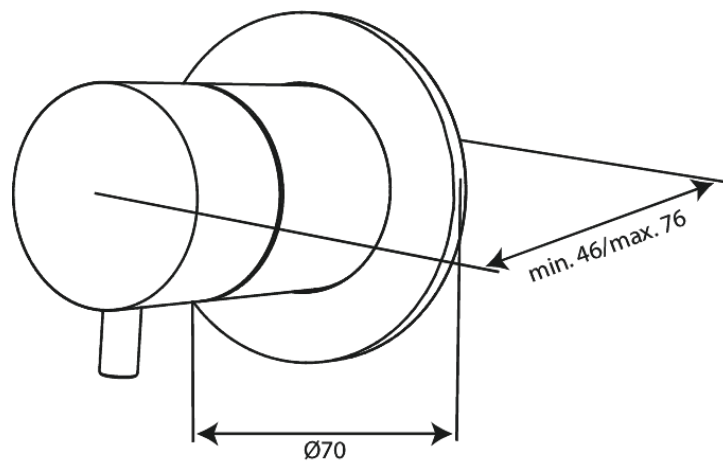

Inbouw

Afbouwset 2-weg omstel

Artikel nr.: 767088700
Uitvoeringen: Mat Koper PVD
Series: Inbouw

EAN-nummer: 5708516840817

Kenmerken:

Afdekplaat en grepen uitgevoerd in metaal

FM Mattsson Nederland BV
Bosuil 10, 3931 GG Woudenberg