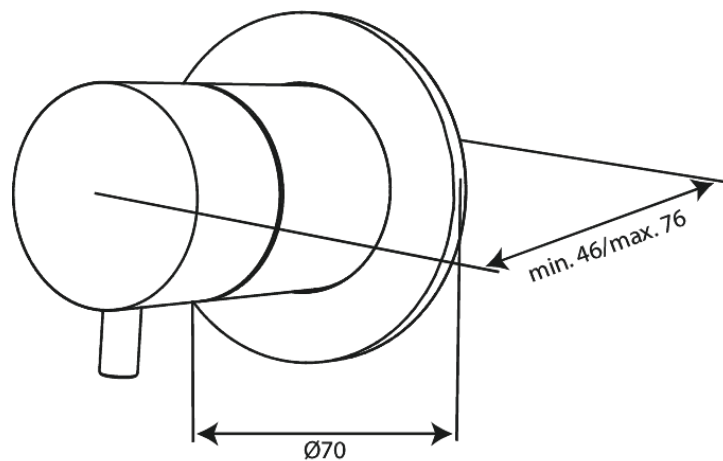

Inbouw

Afbouwset 2-weg omstel

Artikel nr.: 767087900
Uitvoeringen: Mat messing PVD
Series: Inbouw

EAN-nummer: 5708516840800

Kenmerken:

Afdekplaat en grepen uitgevoerd in metaal

FM Mattsson Nederland BV
Bosuil 10, 3931 GG Woudenberg